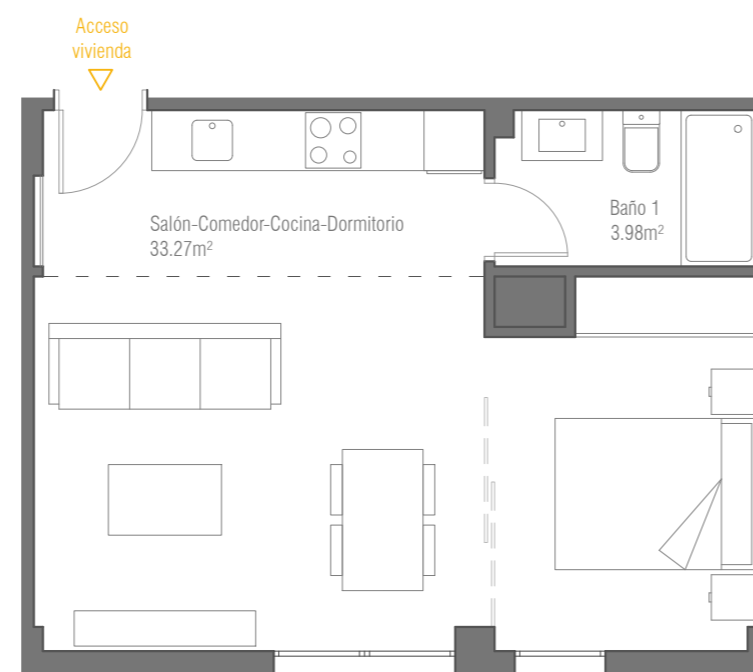

VT. 1.1

SUPERFICIES:

SUPERFICIE CONSTRUIDA CON ZZCC:
50.84 m²

SUPERFICIE DE TERRAZA CUBIERTA:
0 m²

SUPERFICIE DE TERRAZA DESCUBIERTA:
0 m²

Escala: 1/75

PISCUM

LOS BERROCALES

*Por exigencias técnicas y/o jurídicas, este plano puede sufrir alteraciones.
Amueblamiento y cocina no incluidos.
Las superficies rotuladas son útiles.
Plano procedente de anteproyecto. Documentación no contractual