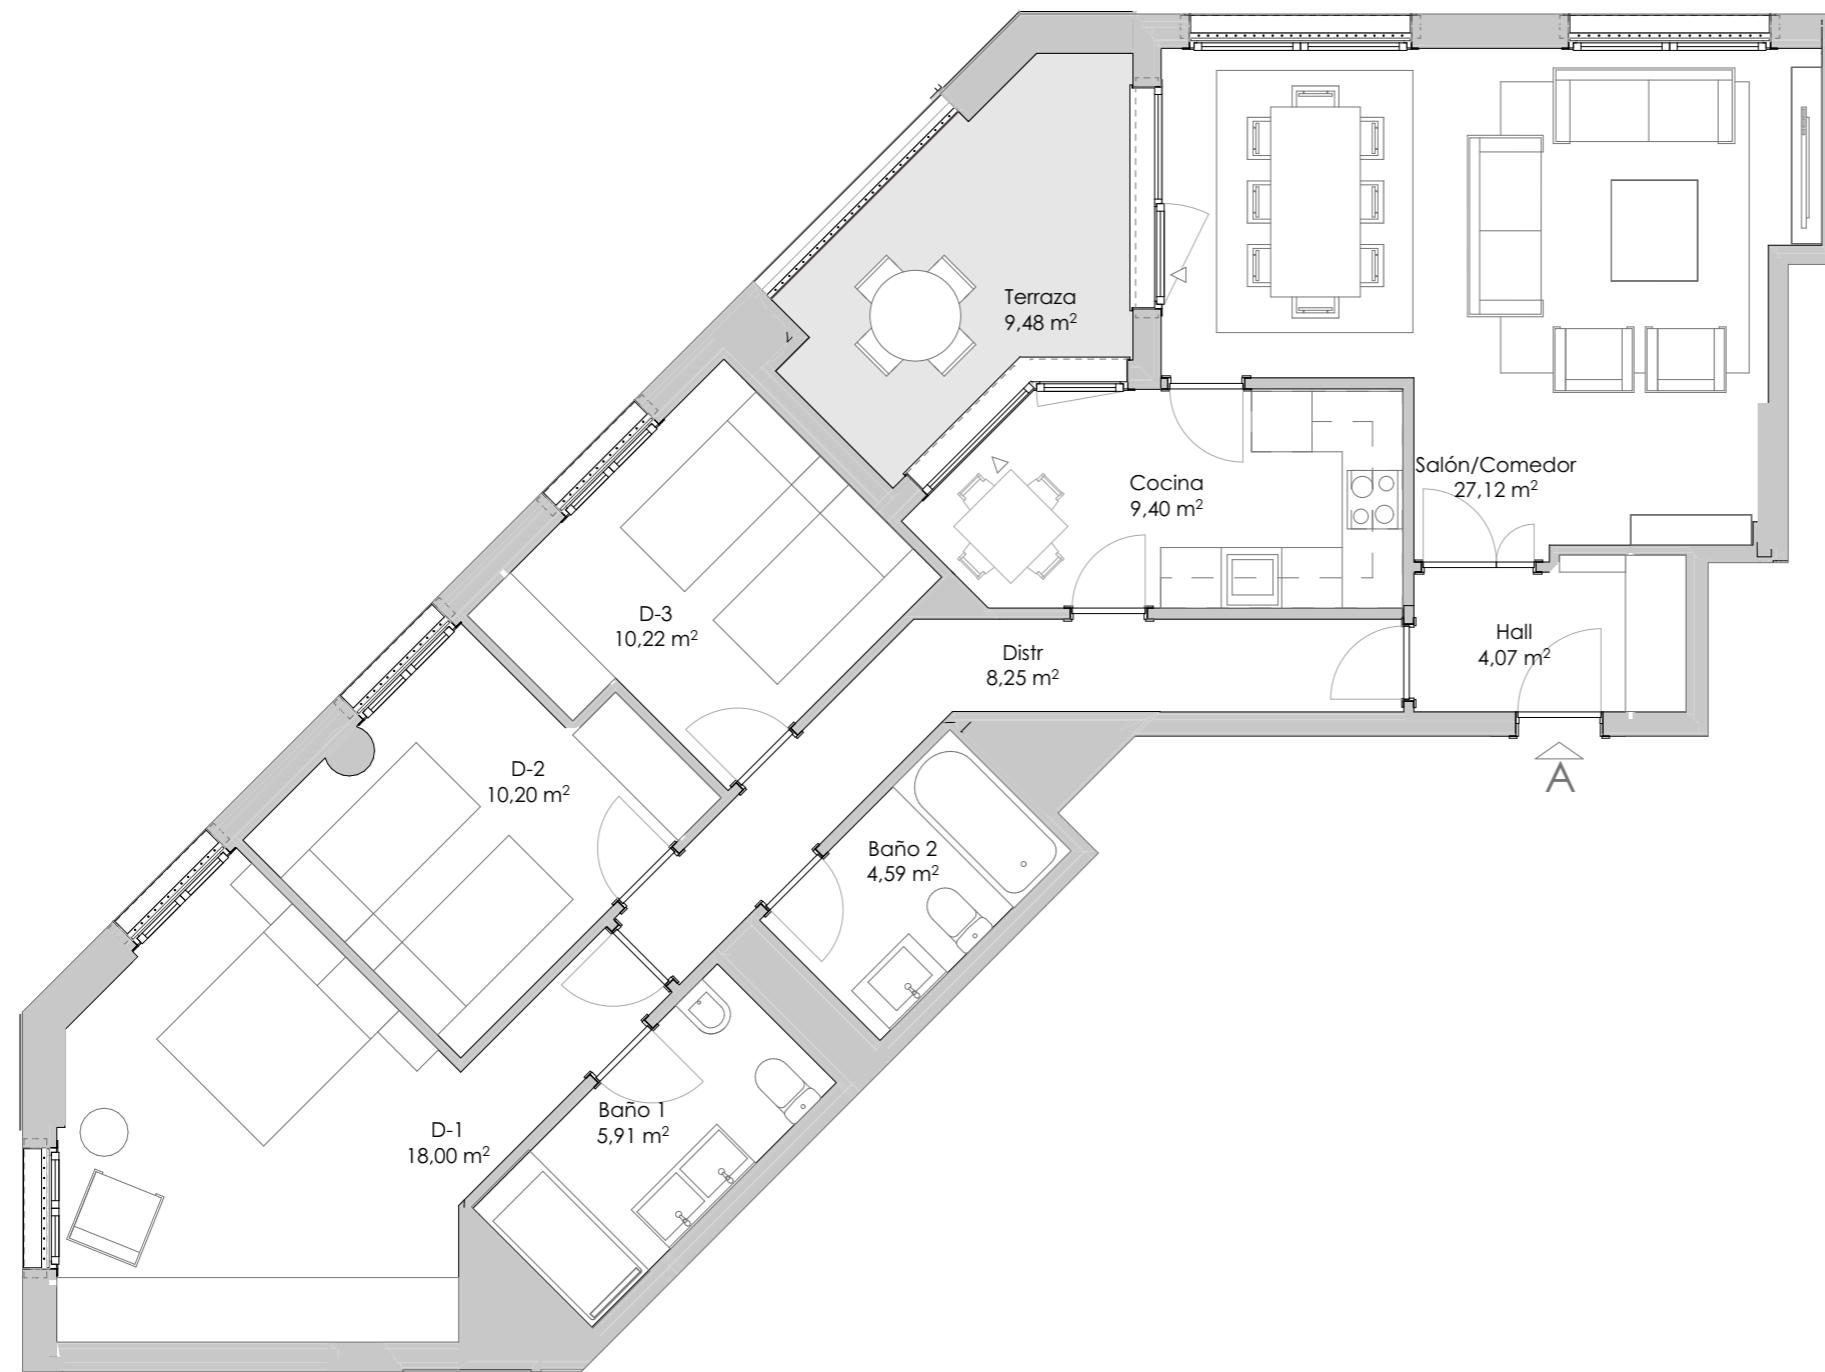

VT07 - P02

Viv A | 3 DORMITORIOS

SUPERFICIES:

SUPERFICIE CONSTRUIDA CON ZZCC: *
156,30 m²

SUPERFICIE DE TERRAZA CUBIERTA:
11,44 m²

SUPERFICIE DE TERRAZA DESCUBIERTA:
-

* Includa terraza cubierta/tendedero.

Ubicación de la tipología en planta:
PLANTAS 1ª, 2ª, 3ª

Escala: 1/75

RESIDE ARTURO SORIA
Exclusividad Sostenible