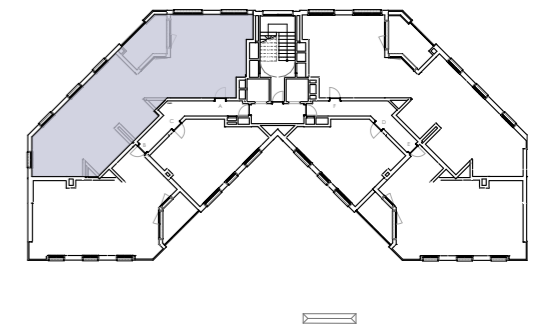

VT07 - P02

Viv A | 3 DORMITORIOS

SUPERFICIES:

SUPERFICIE CONSTRUIDA CON ZZCC: *
156,30 m²

SUPERFICIE DE TERRAZA CUBIERTA:
11,44 m²

SUPERFICIE DE TERRAZA DESCUBIERTA:
-

* Includa terraza cubierta/tendedero.

Ubicación de la tipología en planta:
PLANTAS 1ª, 2ª, 3ª