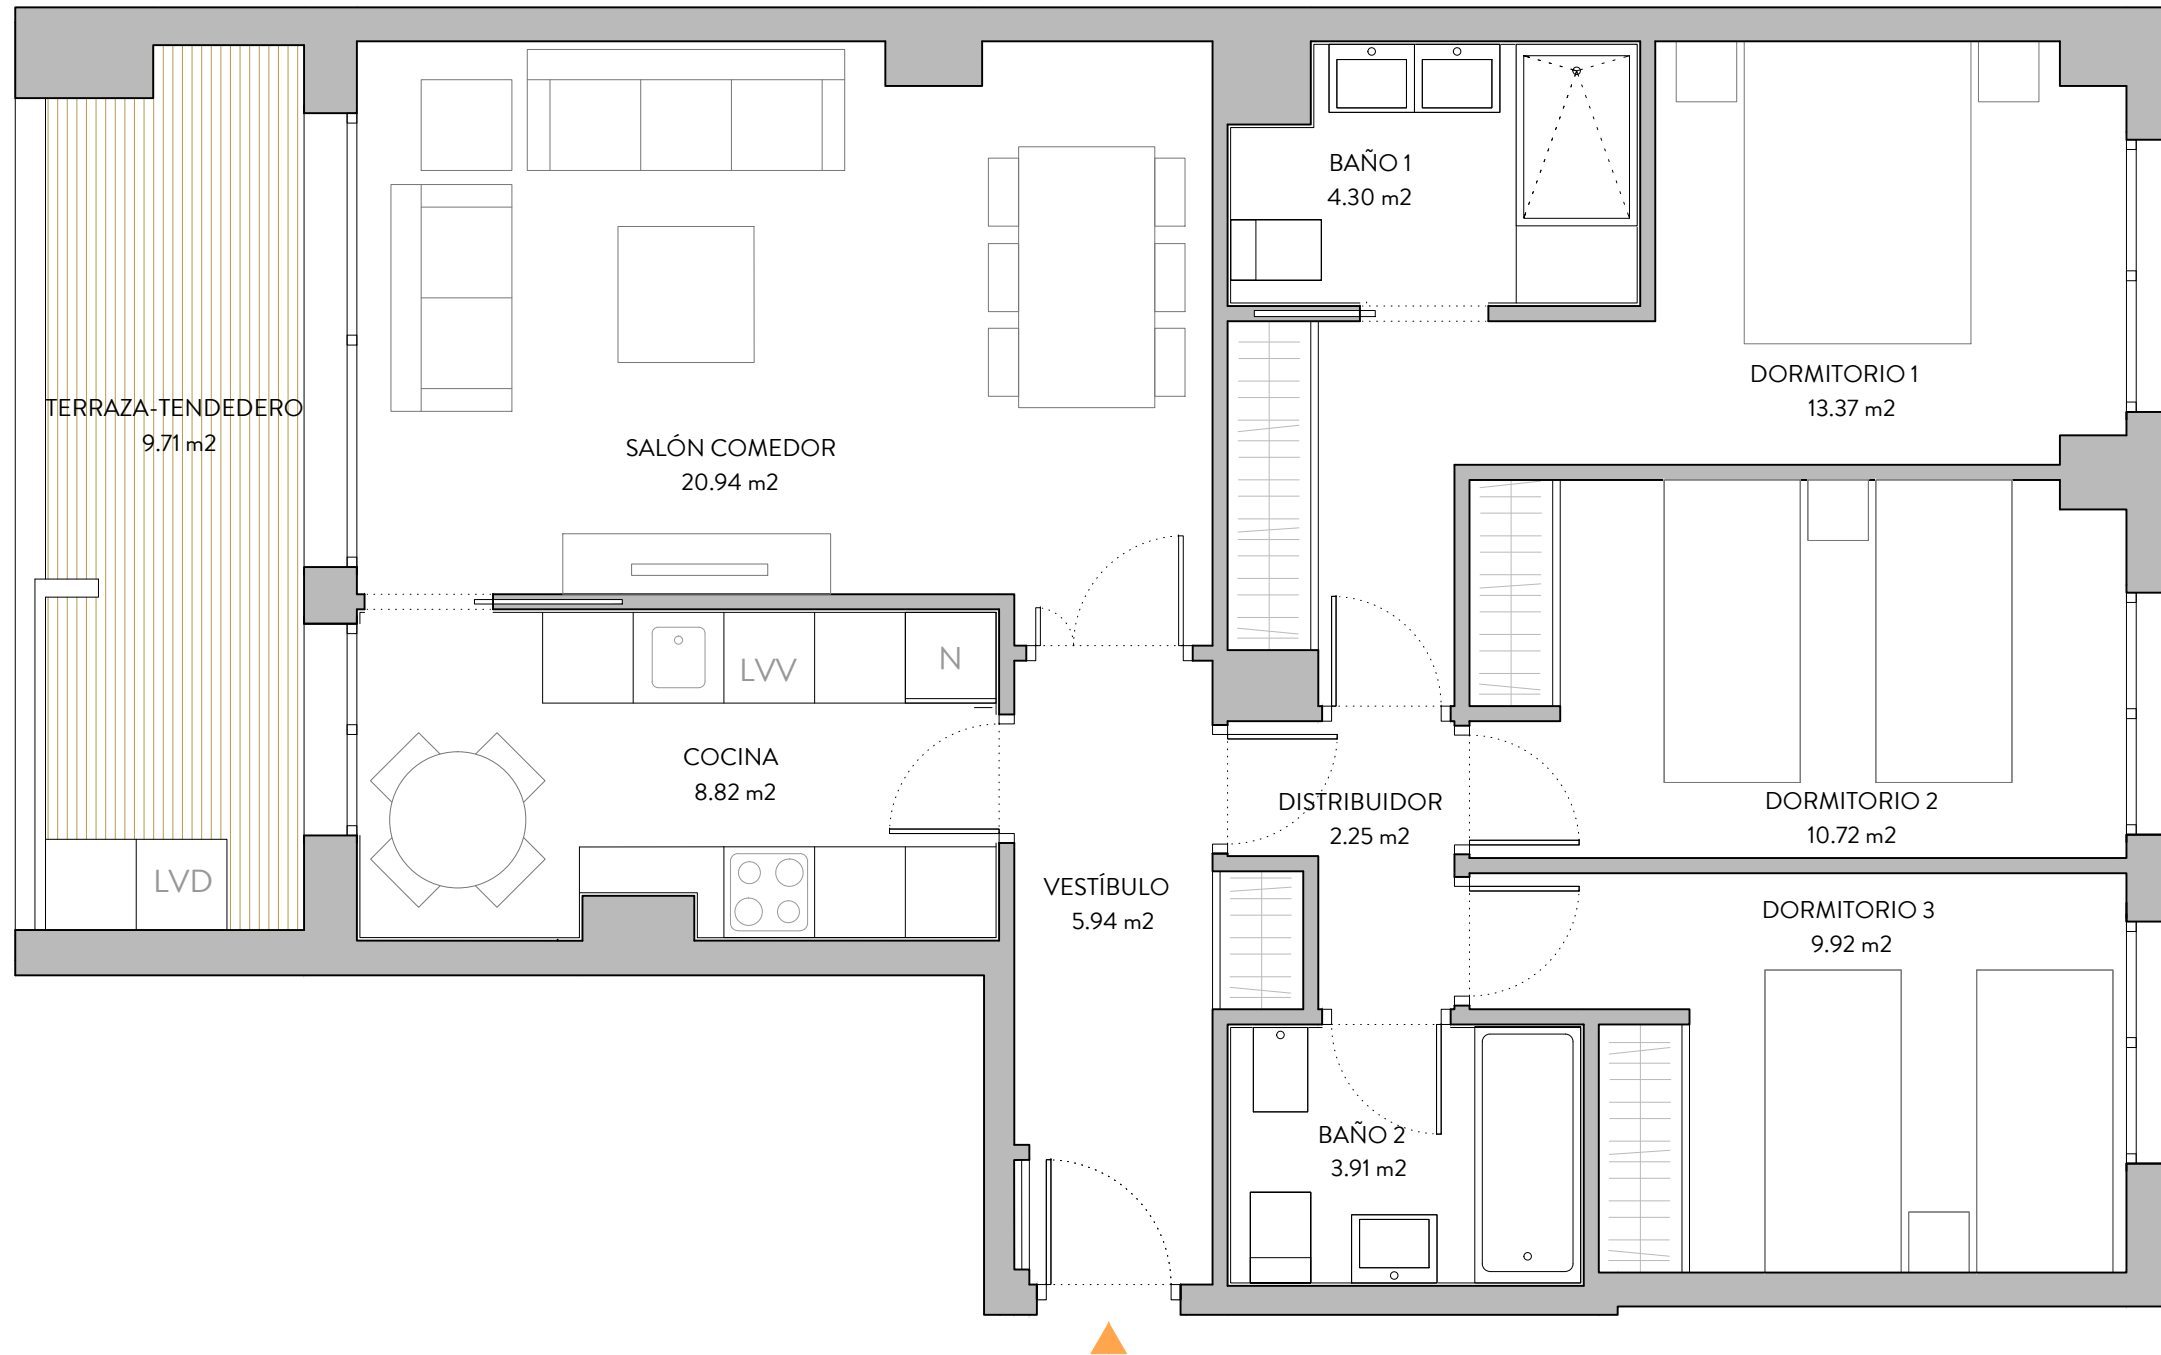

VT- 04

3 DORMITORIOS

SUPERFICIE CONSTRUIDA

Vivienda propia* c/comunes: 132,18 m²

Terraza cubierta-tendedero: 11,83 m²

Terraza descubierta: --- m²

*incluida terraza cubierta-tendedero

PLANTA 1° a 6°

FECHA Y FIRMA:

Escala: 1/50