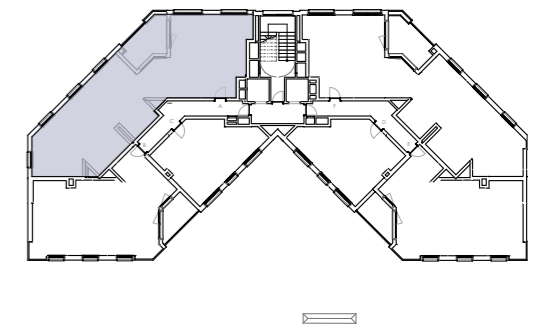

VT07 - P01

Viv A | 3 DORMITORIOS

SUPERFICIES:

SUPERFICIE CONSTRUIDA CON ZZCC: *
156,30 m²

SUPERFICIE DE TERRAZA CUBIERTA:
11,44 m²

SUPERFICIE DE TERRAZA DESCUBIERTA:
-

* Includa terraza cubierta/tendedero.

Ubicación de la tipología en planta:
PLANTAS 1ª, 2ª, 3ª