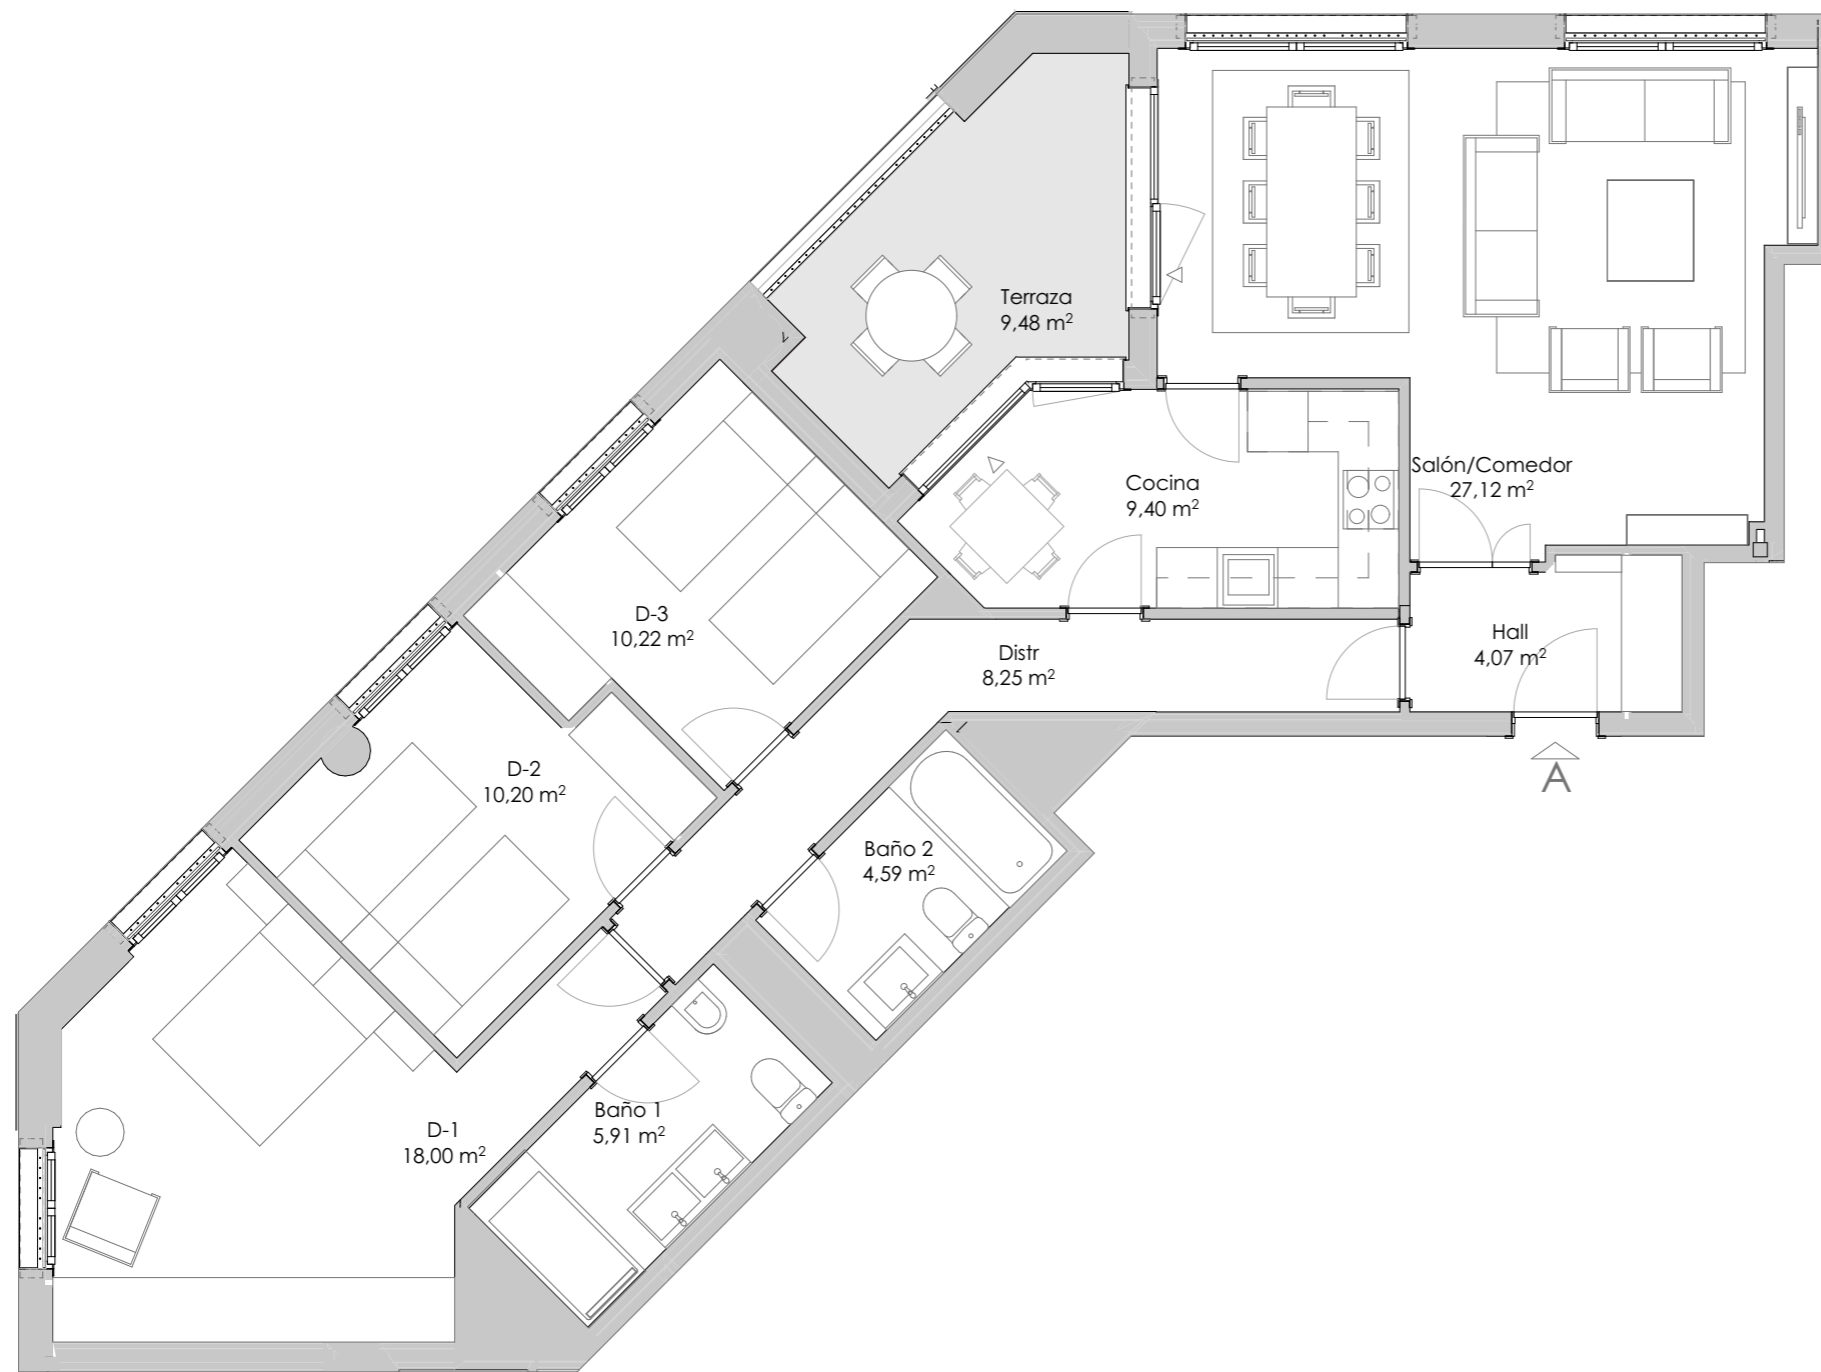

VT07 - P01

Viv A | 3 DORMITORIOS

SUPERFICIES:

SUPERFICIE CONSTRUIDA CON ZZCC: *
156,30 m²

SUPERFICIE DE TERRAZA CUBIERTA:
11,44 m²

SUPERFICIE DE TERRAZA DESCUBIERTA:
-

* Includa terraza cubierta/tendedero.

Ubicación de la tipología en planta:
PLANTAS 1ª, 2ª, 3ª

Escala: 1/75

RESIDE ARTURO SORIA
Exclusividad Sostenible